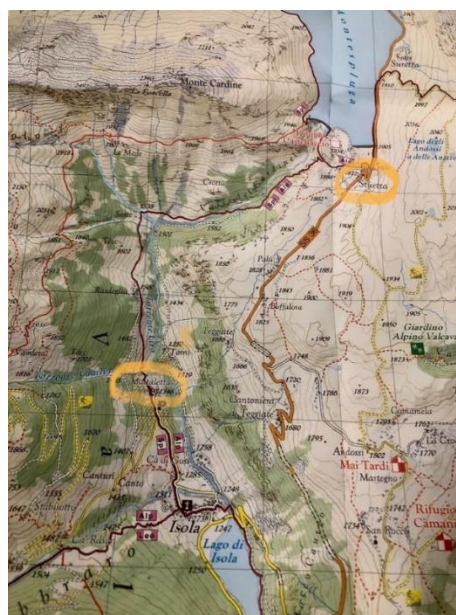

Informazioni dettagliate e quote di partecipazione in SEDE

www.caipadernodugnano.it